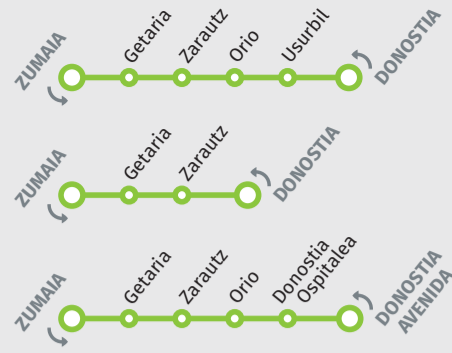

UK09 Zumaia > Donostia (N-634)

UK10 Zumaia > Zarautz > Donostia (AP-8)

UK11 Zumaia > Orío > Donostia (AP-8)

Larunbatak, Igandeak eta jaiegunak Sábados, Domingos y Festivos

	ZUMAIA	GETARIA	ZARAUTZ	ORIO	USURBIL	URBIL	DONOSTIA HOSPITAL	DONOSTIA AVENIDA	DONOSTIA AVENIDA 34	DONOSTIA ESTACION
	6:30	6:40	6:45	6:55	7:10	7:15		7:35		7:40
	6:45	6:55	7:00	7:10	→Autopista→		7:30		7:45	
	7:30	7:40	7:45	7:55	8:10	8:15		8:35		8:40
	8:30	8:40	8:45	8:55	9:10	9:15		9:35		9:40
UK11	9:00	9:10	9:15	9:25	→Autopista→		9:45		10:00	
UK10	9:30	9:40	9:45	9:55	10:10	10:15		10:35		10:40
UK11	10:30	10:40	10:45	10:55	11:10	11:15		11:35		11:40
UK10	11:00	11:10	11:15	11:25	→Autopista→		11:45		12:00	
UK11	11:30	11:40	11:45	11:55	12:10	12:15		12:35		12:40
UK10	12:30	12:40	12:45	12:55	13:10	13:15		13:35		13:40
UK11	13:00	13:10	13:15	13:25	→Autopista→		13:45		14:00	
UK10	13:30	13:40	13:45	13:55	14:10	14:15		14:35		14:40
UK11	13:45	13:55	14:00	14:10	→Autopista→		14:30		14:45	
UK10	14:30	14:40	14:45	14:55	15:10	15:15		15:35		15:40
UK11	15:00	15:10	15:15	15:25	→Autopista→		15:45		16:00	
UK10	15:30	15:40	15:45	15:55	16:10	16:15		16:35		16:40
UK11	15:55	16:05	16:10	16:20	→Autopista→		16:40		16:45	
UK10	16:30	16:40	16:45	16:55	17:10	17:15		17:35		17:40
UK11	16:55	17:05	17:10	17:20	→Autopista→		17:40		17:45	
UK10	17:15	17:25	17:30	17:40	→Autopista→		18:00		18:15	
UK11	17:30	17:40	17:45	17:55	18:10	18:15		18:35		18:40
UK10	17:55	18:05	18:10	18:20	→Autopista→		18:40		18:45	
UK11	18:30	18:40	18:45	18:55	19:10	19:15		19:35		19:40
UK10	18:55	19:05	19:10	19:20	→Autopista→		19:40		19:45	
UK11	19:30	19:40	19:45	19:55	20:10	20:15		20:35		20:40
UK10	19:55	20:05	20:10	20:20	→Autopista→		20:40		20:45	
UK11	20:30	20:40	20:45	20:55	21:10	21:15		21:35		21:40
UK10	20:45	20:55	21:00	21:10	→Autopista→		21:30		21:45	
UK11	21:30	21:40	21:45	21:55	22:10	22:15		22:35		22:40
	22:30	22:40	22:45	22:55	23:05	23:10				23:30

Larunbatetan bakarrik Sóló sábados

ZERBITZUAK N-634TIK / SERVICIOS POR LA N-634
(Ibilbidea - Ruta): ZUMAIA-GETARIA-ZARAUTZ-ORIO-USURBIL-URBIL- ANTIGUO - ESTACIÓN

ZERBITZUAK AP-8 OSPITALEETARA ORIOTIK / SERVICIOS AP-8 A HOSPITALES POR ORIO
(Ibilbidea - Ruta): ZUMAIA-GETARIA-ZARAUTZ-ORIO-AP8 AUTOBIDEA-OSPITALEAK-AVENIDA

ZERBITZUAK AP-8 ZARAUTZETIK / SERVICIOS AP-8 POR ZARAUTZ
(Ibilbidea - Ruta): ZUMAIA-GETARIA-ZARAUTZ-AP 8 AUTOBIDEA-ANTIGUO-ESTACIÓN