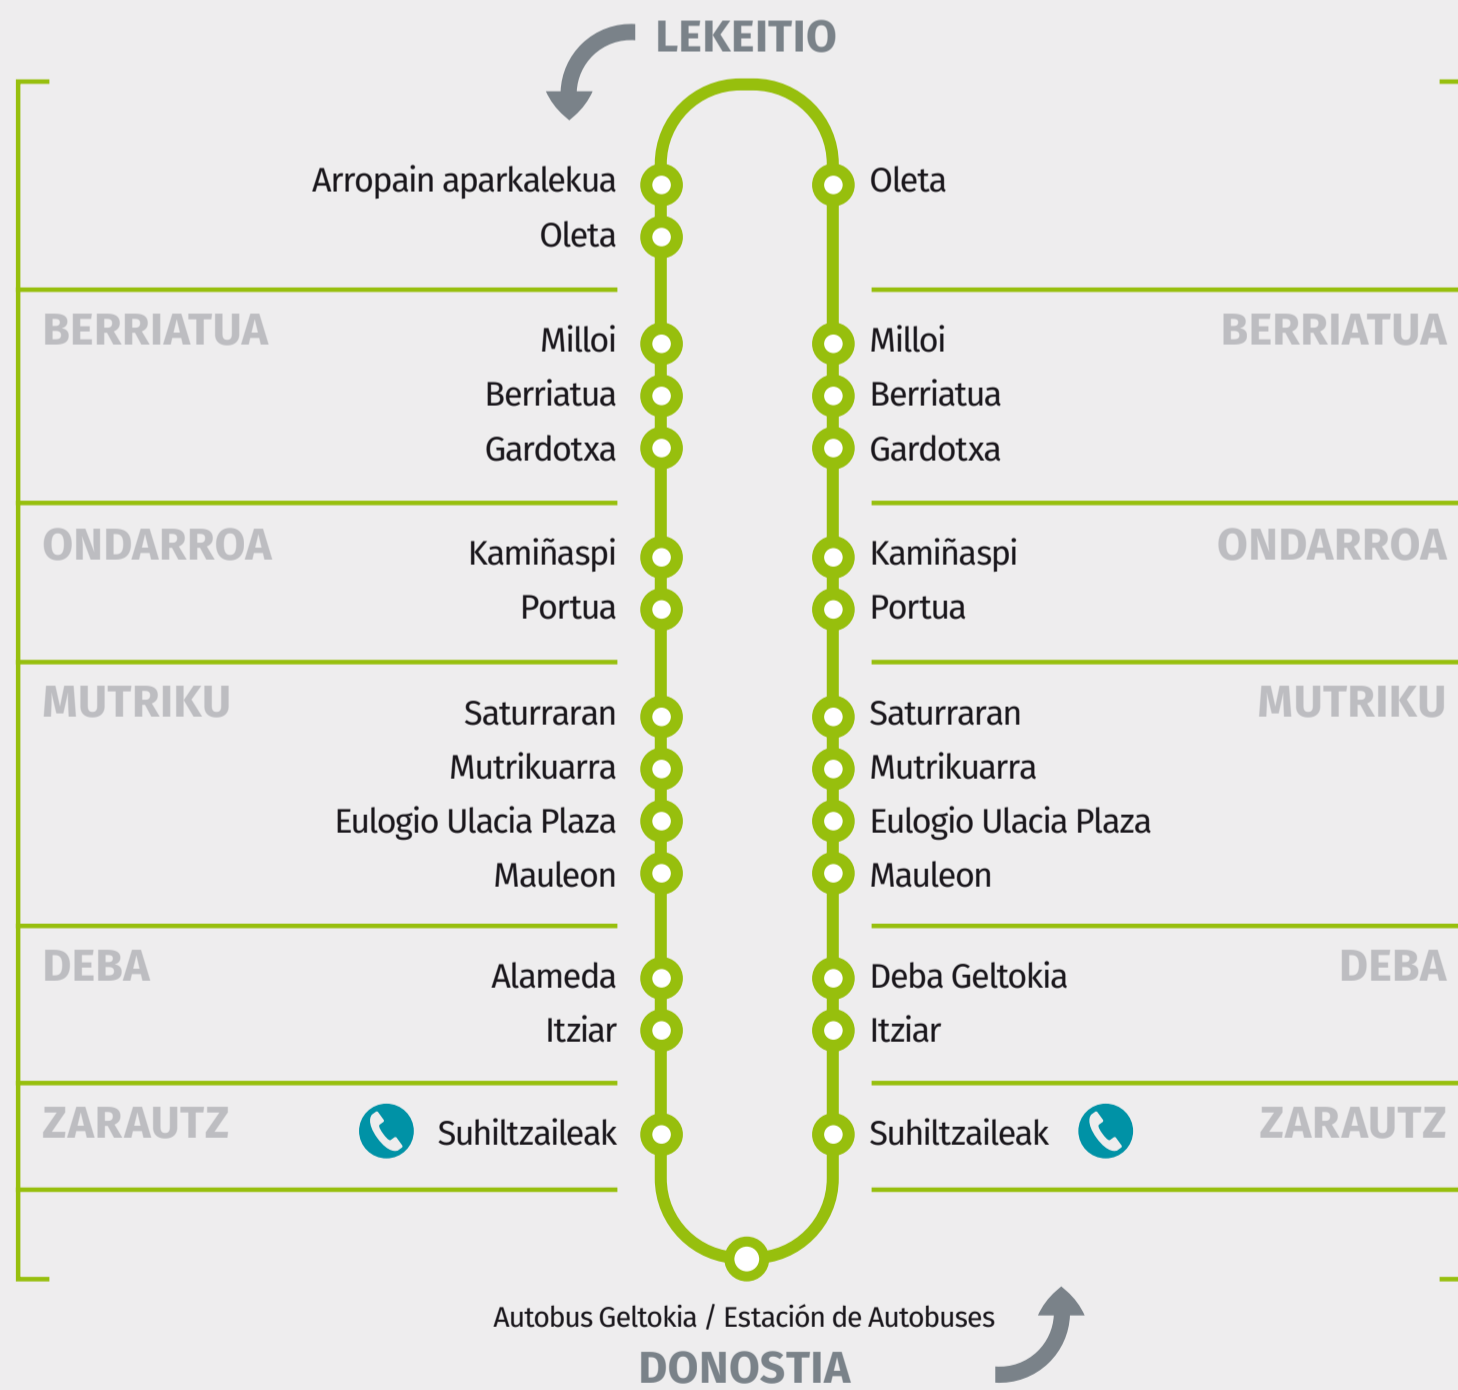

Lekeitio > Donostia

Larunbata - Sábado

Donostia > Lekeitio

LEKEIT.	BERRIAT.	ONDAR.	MUTR.	DEBA	ITZIAR	ZARAUTZ	DONOS. Estación	DONOS. Estación	ZARAUTZ	ITZIAR	DEBA	MUTR.	ONDAR.	BERRIAT.	LEKEIT.
8:00	8:15	8:25	8:30	8:40	8:50	9:15	9:40	10:30	10:50	11:00	11:10	11:20	11:30	11:40	11:55
12:30	12:45	12:55	13:00	13:10	13:20	13:45	14:10	14:30	14:50	15:00	15:10	15:20	15:30	15:40	15:55
17:00	17:15	17:25	17:30	17:40	17:50	18:15	18:40	17:00	17:20	17:30	17:40	17:50	18:00	18:10	18:25
19:00	19:15	19:25	19:30	19:40	19:50	20:15	20:40	21:00	21:20	21:30	21:40	21:50	22:00	22:10	22:25
21:00	21:15	21:25	21:30	21:40	21:50	22:15	22:40								

Lekeitio > Donostia

Igandeak eta jaiegunak - Domingos y festivos

Donostia > Lekeitio

LEKEIT.	BERRIAT.	ONDAR.	MUTR.	DEBA	ITZIAR	ZARAUTZ	DONOS. Estación	DONOS. Estación	ZARAUTZ	ITZIAR	DEBA	MUTR.	ONDAR.	BERRIAT.	LEKEIT.
8:00	8:15	8:25	8:30	8:40	8:50	9:15	9:40	10:30	10:50	11:00	11:10	11:20	11:30	11:40	11:55
12:30	12:45	12:55	13:00	13:10	13:20	13:45	14:10	14:30	14:50	15:00	15:10	15:20	15:30	15:40	15:55
17:00	17:15	17:25	17:30	17:40	17:50	18:15	18:40	17:00	17:20	17:30	17:40	17:50	18:00	18:10	18:25
19:00	19:15	19:25	19:30	19:40	19:50	20:15	20:40	20:30	20:50	21:00	21:10	21:20	21:30	21:40	21:55
21:00	21:15	21:25	21:30	21:40	21:50	22:15	22:40								

Eskaripeko geralekua | Parada bajo demanda | **900 300 340**

DB43G

GAUEKOA
NOCTURNO

Lekeitio > Donostia

Egunero - Diario

DONOSTIA Estación	ZARAUTZ	ITZIAR	DEBA	MUTRIKU	ONDARROA	BERRIATUA	LEKEITIO
23:00	23:20	23:30	23:40	23:50	0:00	0:15	0:35

Eskaripeko geralekua | Parada bajo demanda | **900 300 340**