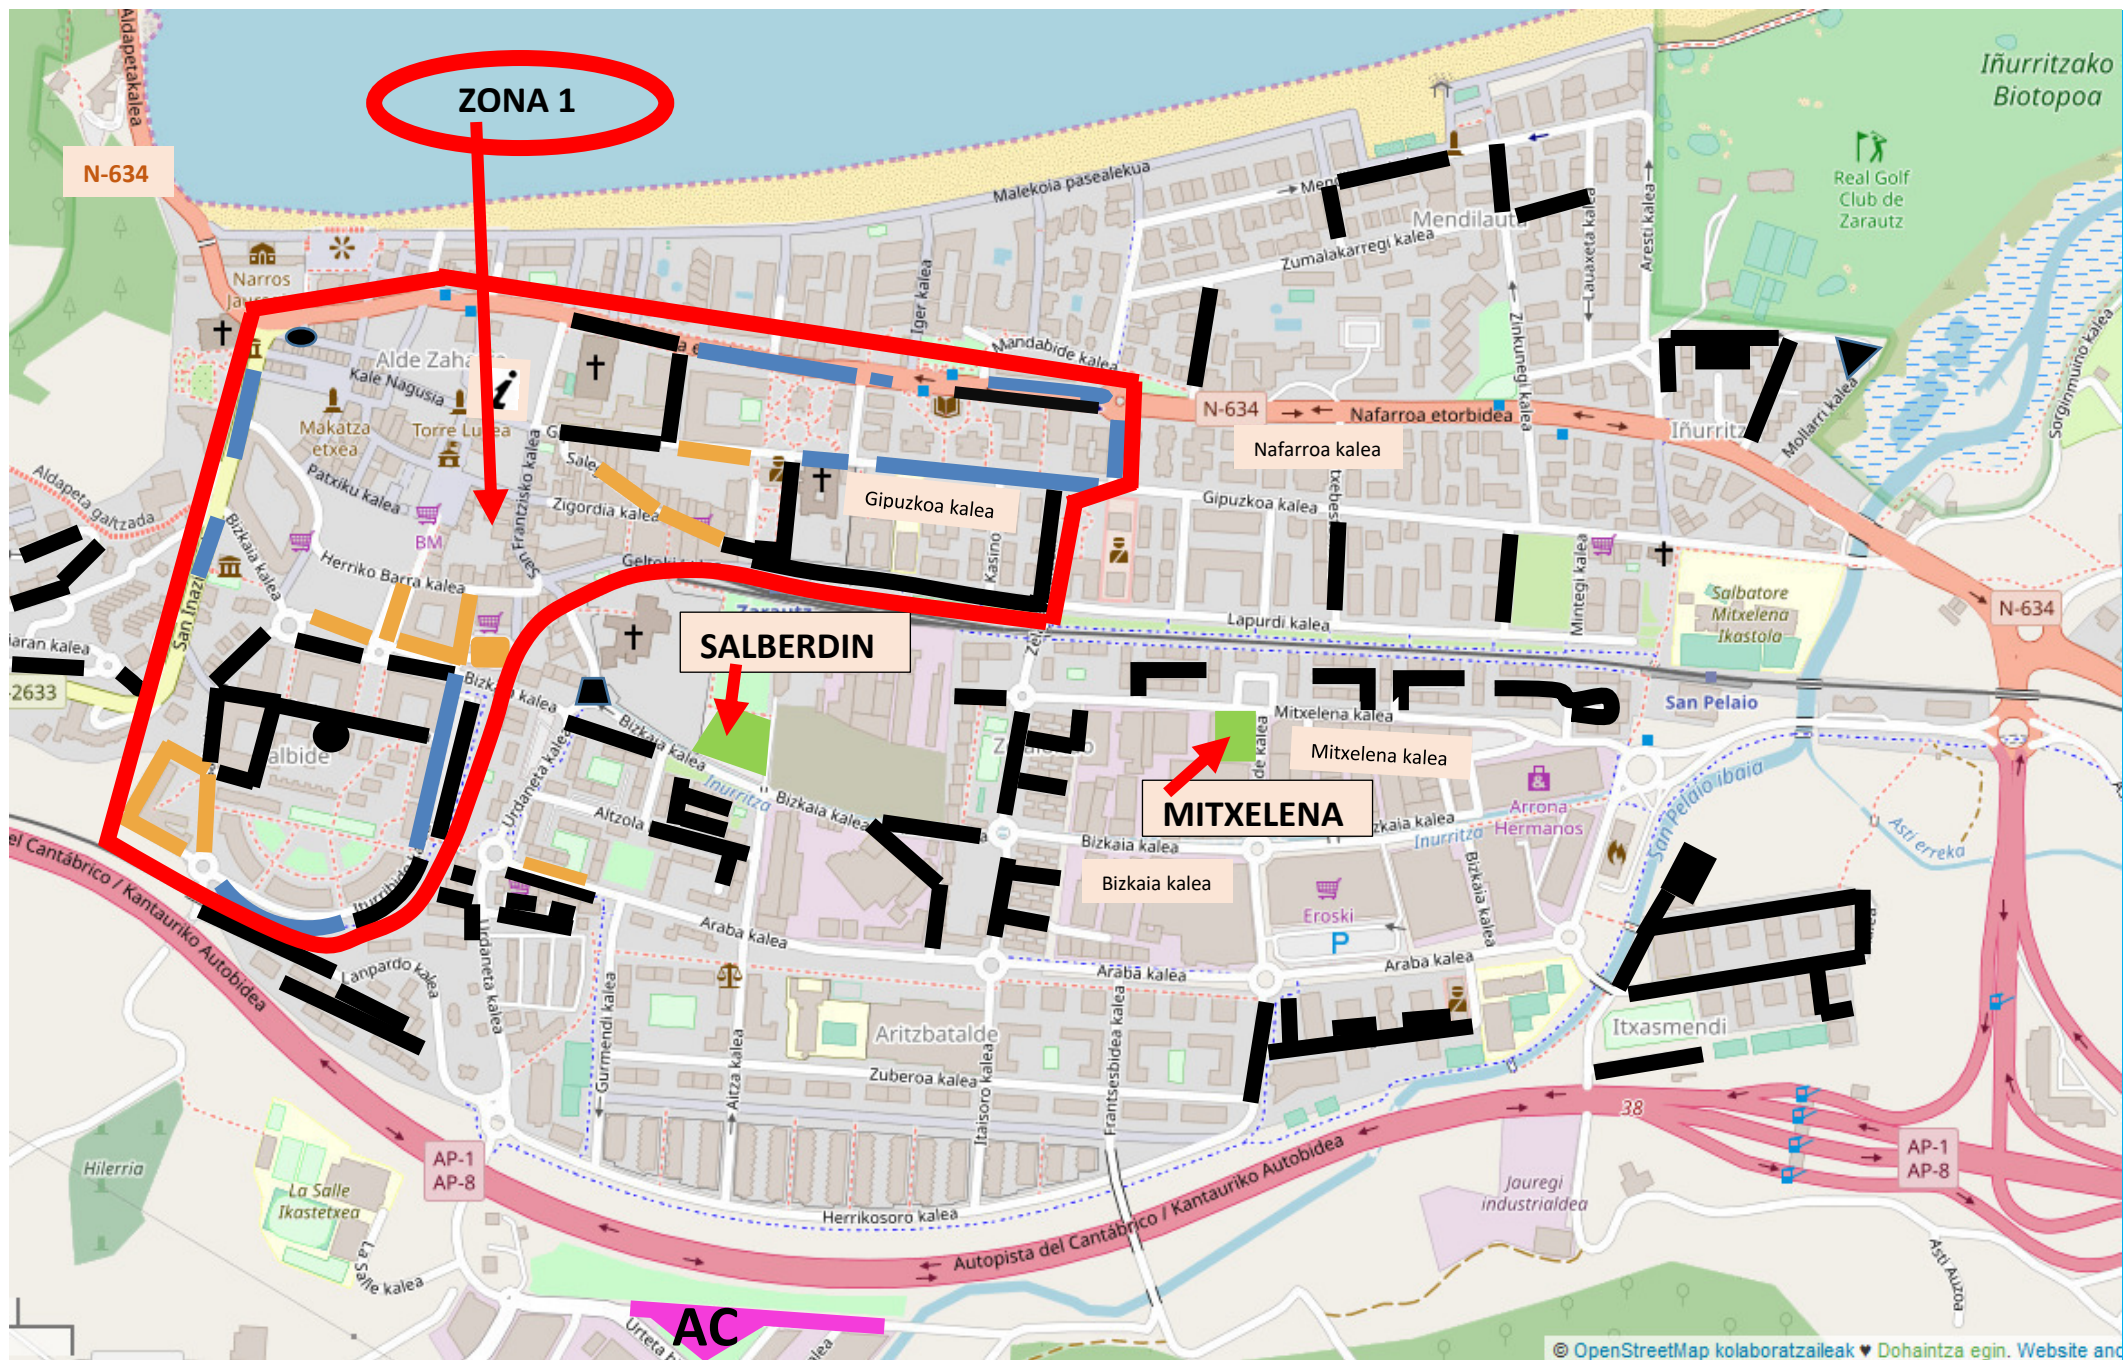

EGOILIARRAK – RESIDENTES – RESIDENTS – RÉSIDENTS		DOAKO APARKALEKUA – PARKING GRATUITO – FREE PARKING - GRATUIT
	TAO – ZONA DE PAGO – PAYING AREAS – PAYANT		ERROTAZIO HANDIA – ALTA ROTACIÓN – HIGH ROTATION – HAUTE ROTATION