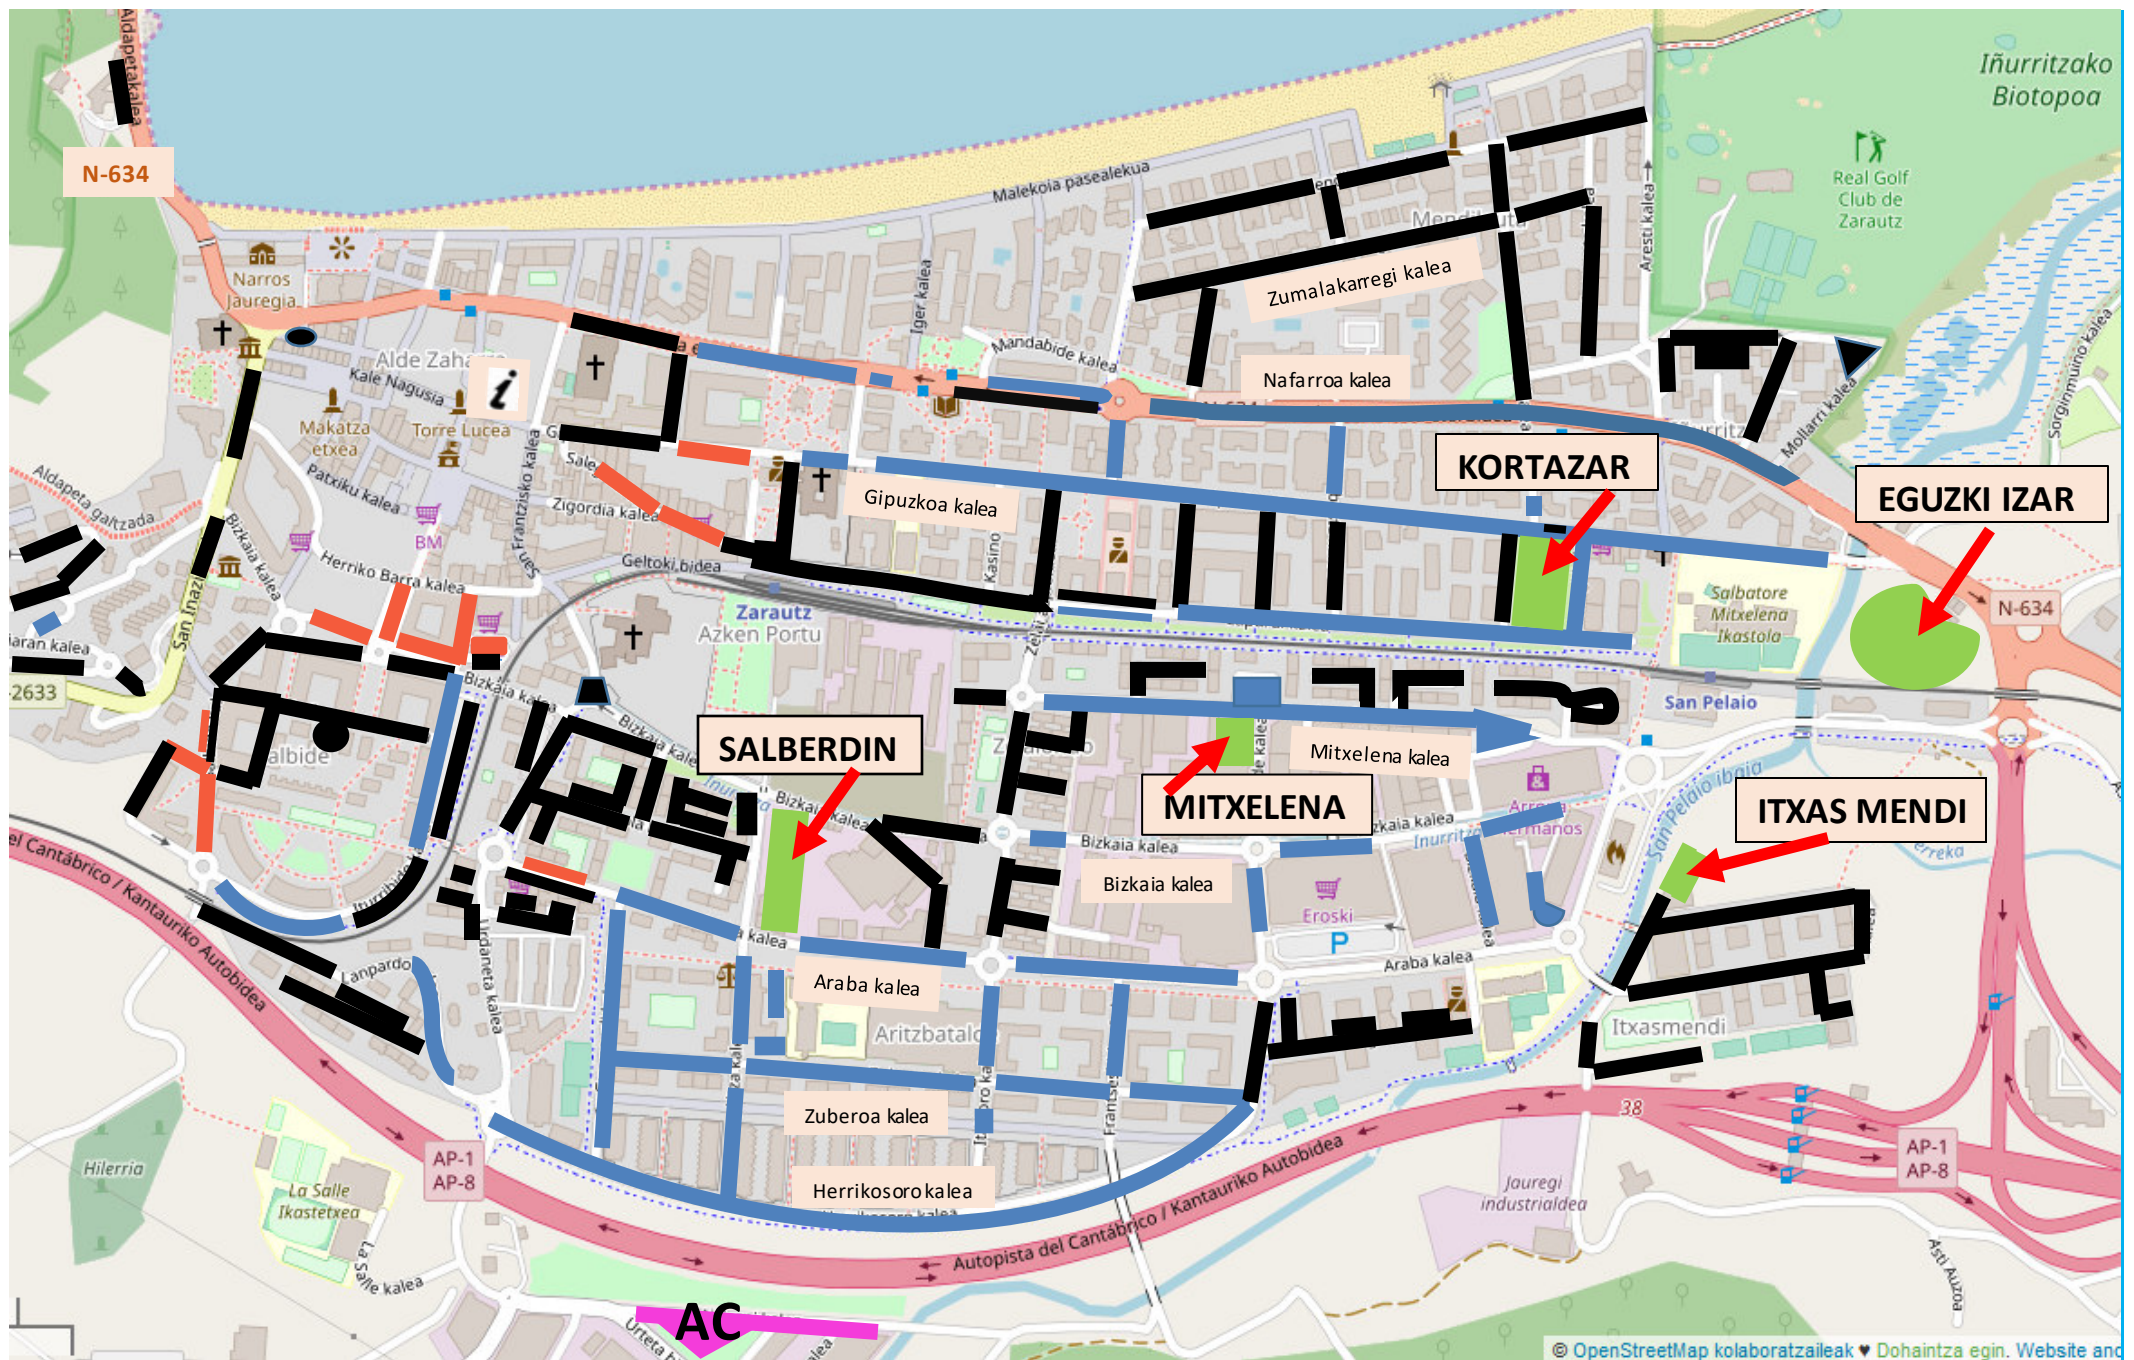

TAO 2021 – ZARAUTZ – EZAUGARRI NAGUSIEN LABURPENA

Udaldia ekainaren 1etik irailaren 30era izango da.

ORDAINDU BEHARREKO GUNEAK:

- Lerro urdinak egunero: 9:00 – 20:00
- Lerro zuri-urdinak (Errotazio handiko guneak) egunero: 9:00 – 20:00
- Tarifa murriztuko guneak egunero: 9:00 – 20:00
Planoko gune berdeak: **Salberdin (koor: hirigunera joateko gomendatua 43.281186 -2.171084),**
Kortazar (koor: 43.283892 -2.161781), Eguzki-Izar (koor: 43.284447 -2.157949), Mitxelena (koor: 43.283064 -2.165546) eta
Itsas Mendi (43.281447 -2.160211).

EGOILIARRENTZAT GUNE BEREZIAK

- **Lerro zuriak (urte osoa) egunero: 24 ordu**

AUTOKARABANENTZAT PARKINA (43.277977 -2.172074)

- Ordaindu egin behar da
- Gehienez ere 3 eguneko egonaldia

BESTE OHAR GARRANTZITSU BATZUK

- | | | | |
|--|---|--|--|
|  | EGOILIARRAK – RESIDENTES – RESIDENTS – RÉSIDENTS |  | TARIFA MURRIZTUA – TARIFA BLANDA – LOW RATES – TARIF REDUIT |
|  | TAO – ZONA DE PAGO – PAYING AREAS – PAYANT |  | ERROTAZIO HANDIA – ALTA ROTACIÓN – HIGH ROTATION – HAUTE ROTATION |