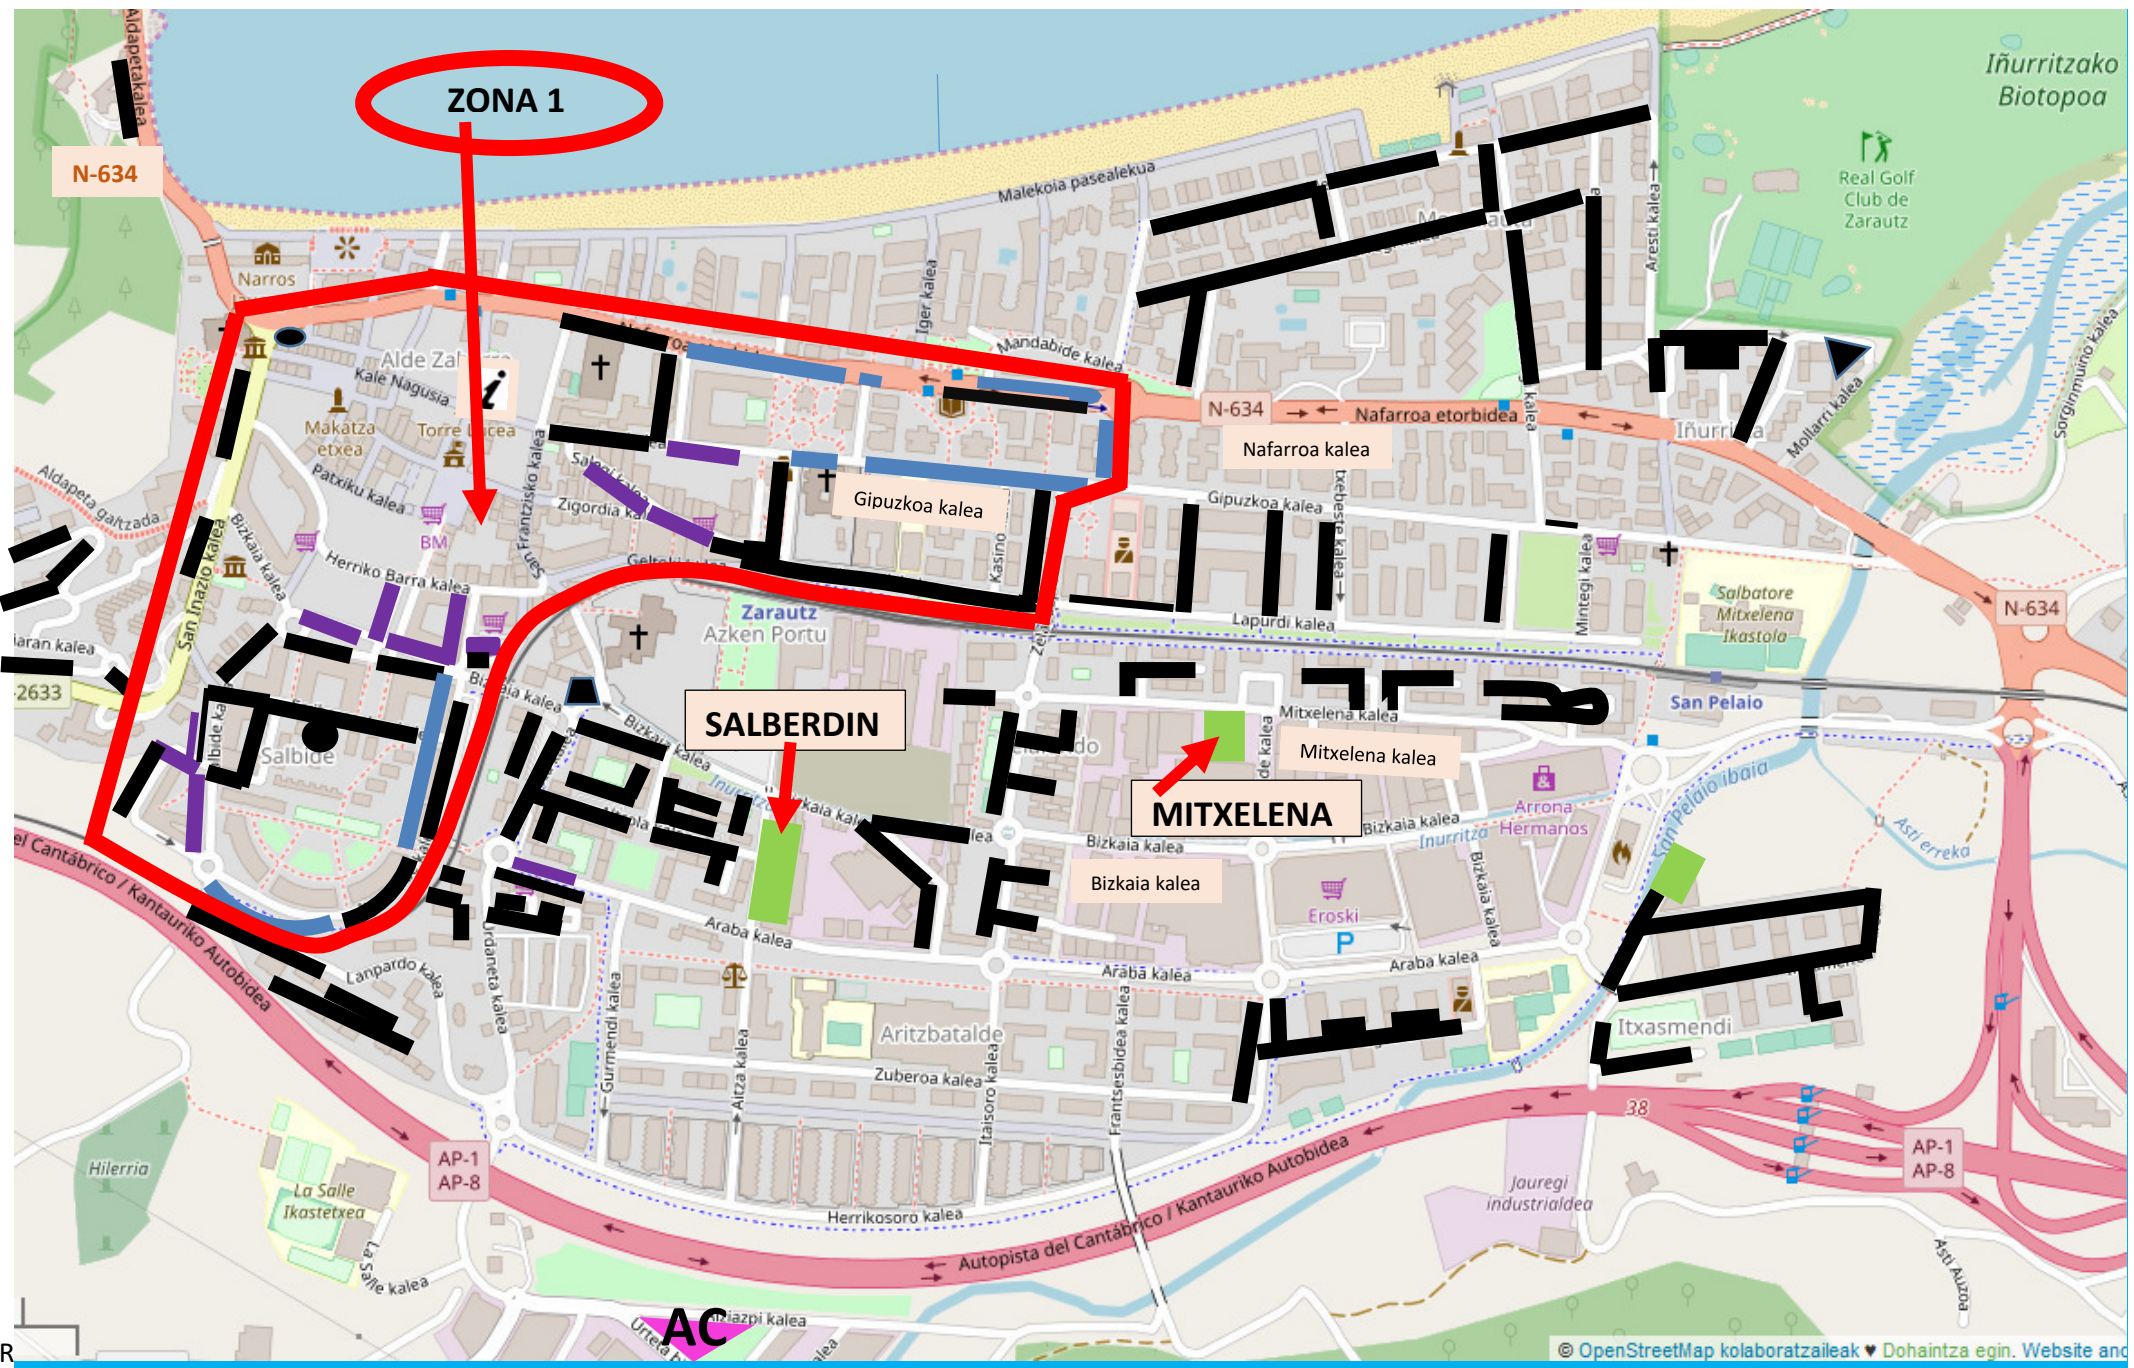

- EGOILIARRAK – RESIDENTES – RESIDENTS – RÉSIDENTS
  - TAO – ZONA DE PAGO – PAYING AREAS – PAYANT
- DOAKO APARKALEKUA – PARKING GRATUITO – FREE PARKING - GRATUIT
  - ERROTAZIO HANDIA – ALTA ROTACIÓN – HIGH ROTATION – HAUTE ROTATION