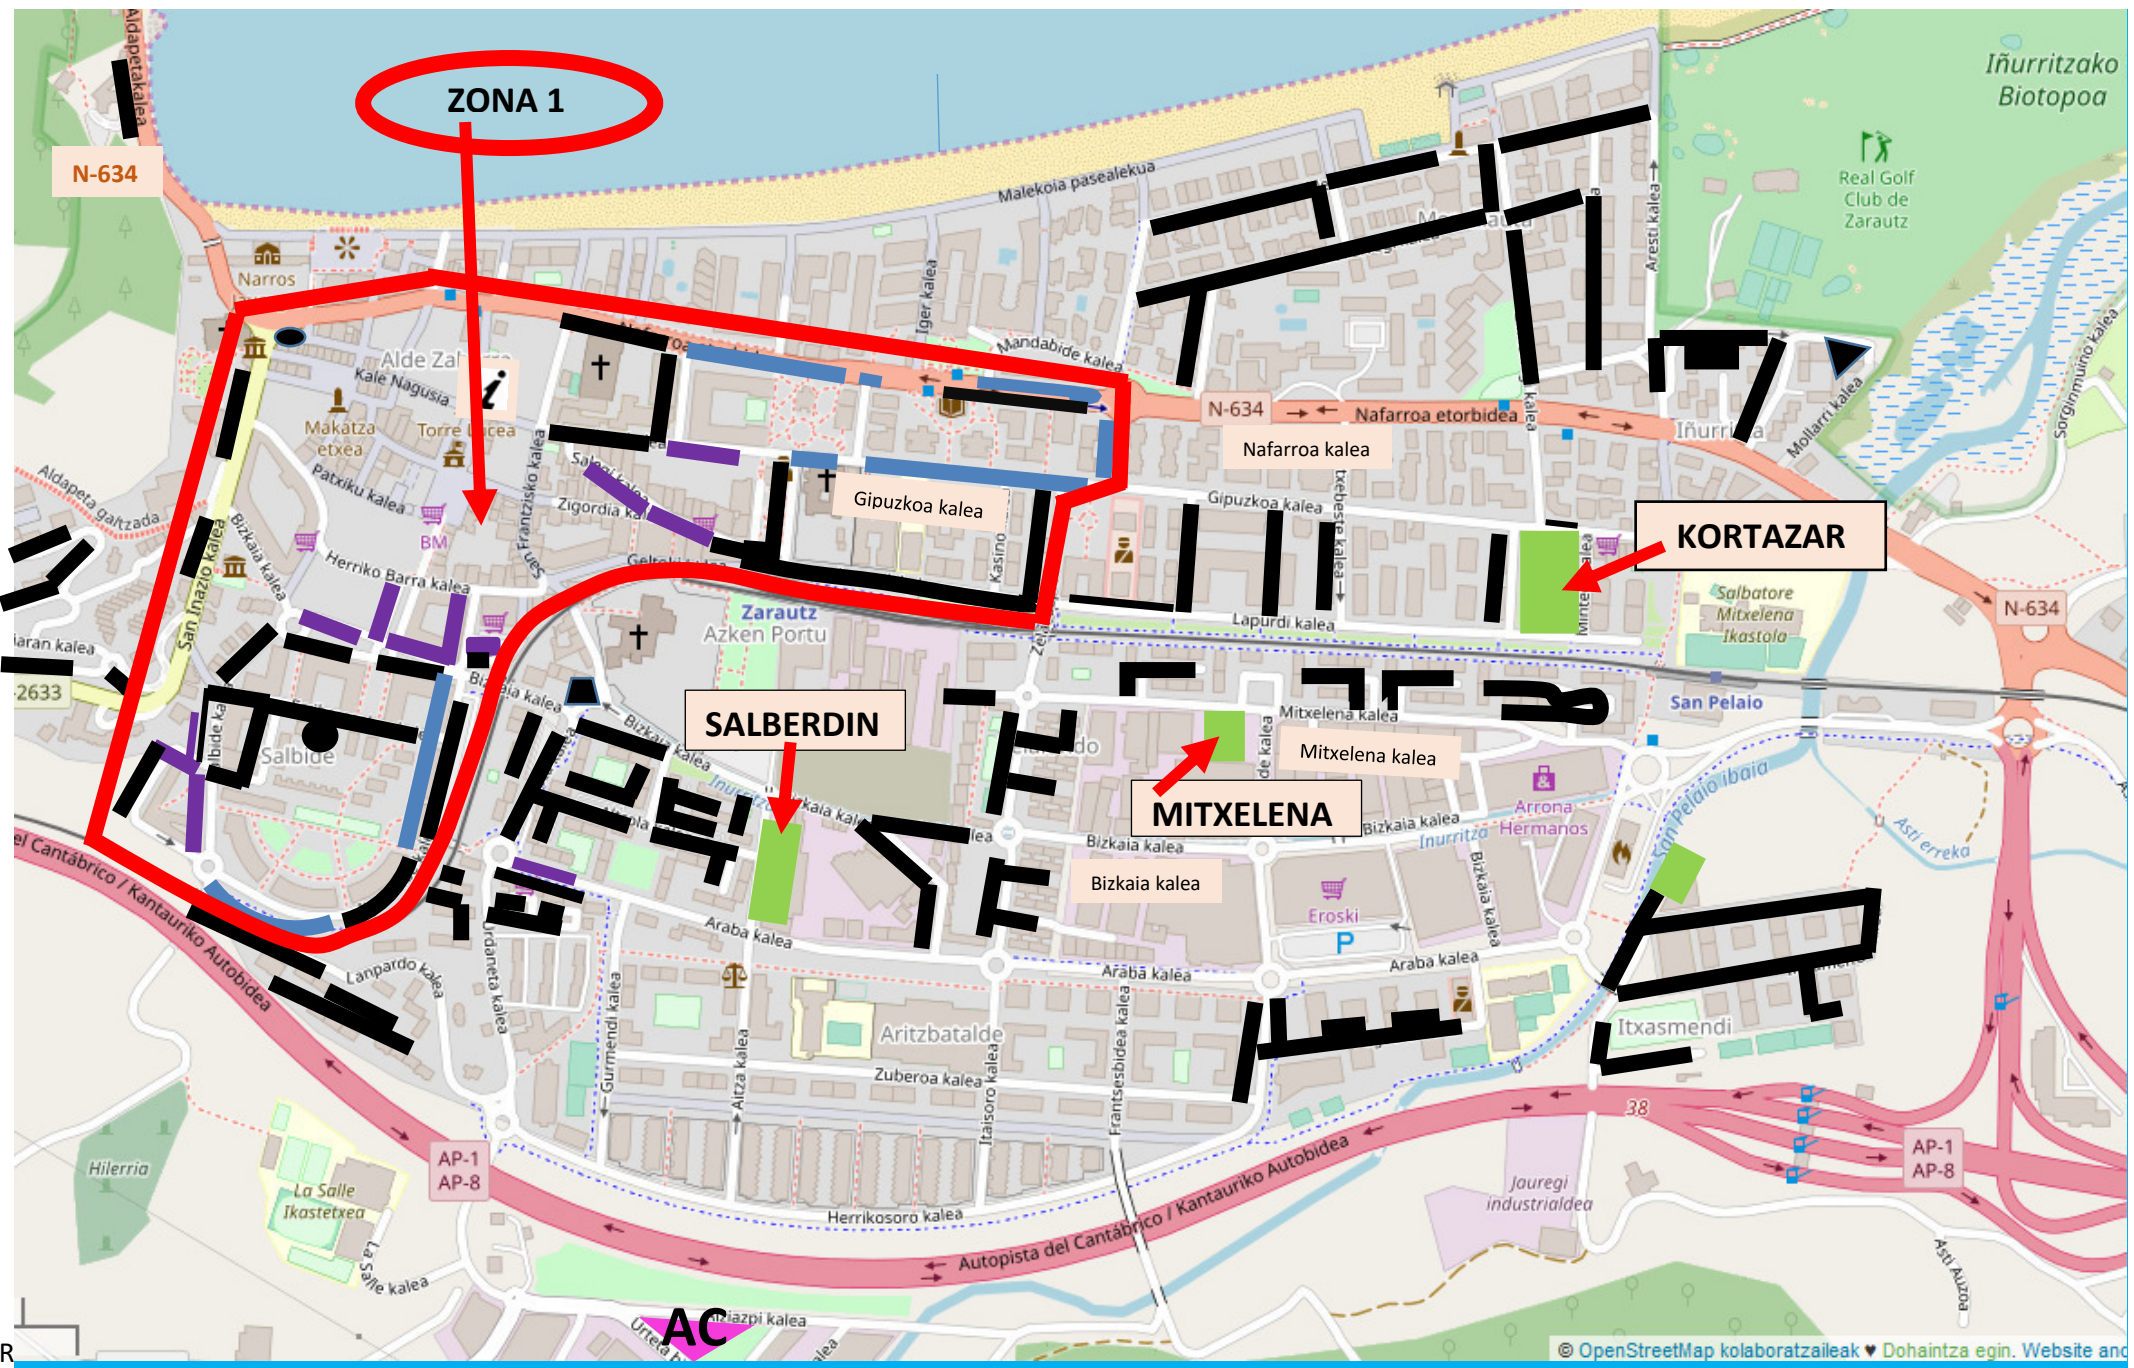

OTA 2021 – 2022 INVIERNO / RESUMEN DE LAS PRINCIPALES CARACTERÍSTICAS

La temporada de invierno será del 1-10-2021 al 31-05-2022.

ZONAS DE PAGO

- Zona 1
 - Líneas azules
 - Alta rotación (en morado en el plano)
Líneas blancas y azules en toda la localidad
 - **APP Arinpark:**  modo de pago
- } lunes a viernes: 9:00 – 20:00
sábado: 9:00 – 13:00

PARKING GRATUITO

- **En verde en el plano: Salberdin (coor: 43.281256 -2.171354 – aparcamiento recomendado próximo al centro) y Mitxelena (coor: 43.283064 -2.165546)**

ZONAS EXCLUSIVAS PARA RESIDENTES

- **Líneas blancas (en negro en el plano), todo el año todos los días: 24 horas**

PARKING AUTOCARAVANAS (AC) (coor. 43.277977 -2.172074)

- De pago
- Estancia máxima 5 días

En caso de duda puede ponerse en contacto con la oficina de la OTA: Urdaneta kalea, 5 / Tel.: 943 83 22 63
Horario: lunes a viernes 9:00 – 13:00 / 16:00-19:00.

- EGOILIARRAK – RESIDENTES – RESIDENTS – RÉSIDENTS
 - TAO – ZONA DE PAGO – PAYING AREAS – PAYANT
- DOAKO APARKALEKUA – PARKING GRATUITO – FREE PARKING - GRATUIT
 - ERROTazio HANDIA – ALTA ROTACIÓN – HIGH ROTATION – HAUTE ROTATION