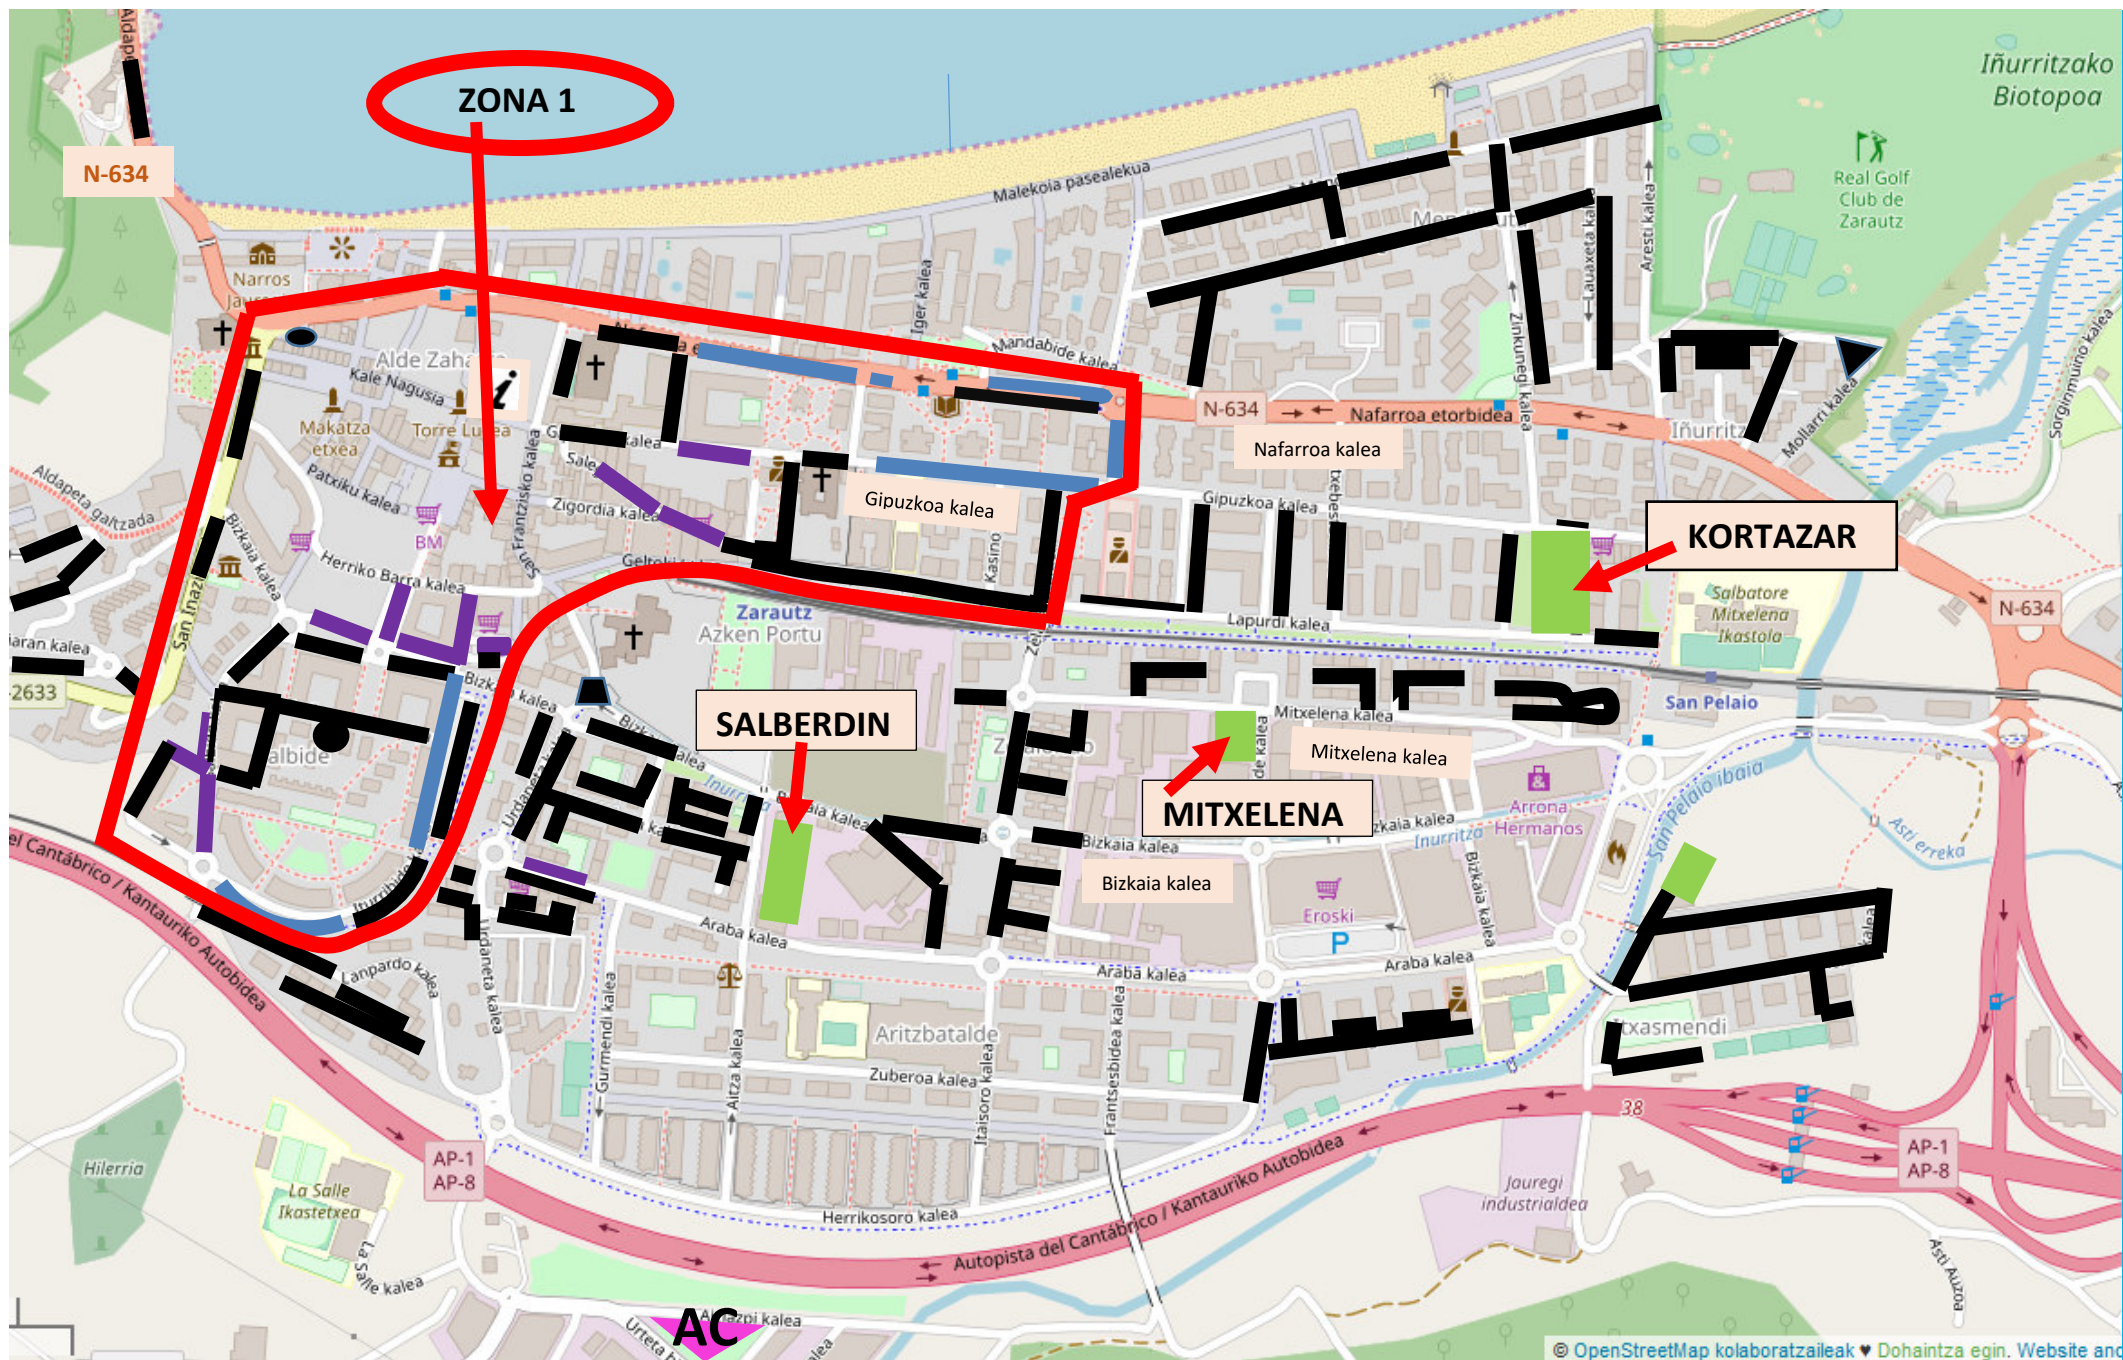

- EGOILIARRAK – RESIDENTES – RESIDENTS – RÉSIDENTS
- DOAKO APARKALEKUA – PARKING GRATUITO – FREE PARKING - GRATUIT
- TAO – ZONA DE PAGO – PAYING AREAS – PAYANT
- ERROTazio HANDIA – ALTA ROTACIÓN – HIGH ROTATION – HAUTE ROTATION

© OpenStreetMap kolaboratzaileak ♥ Dohaintza egin. Website and